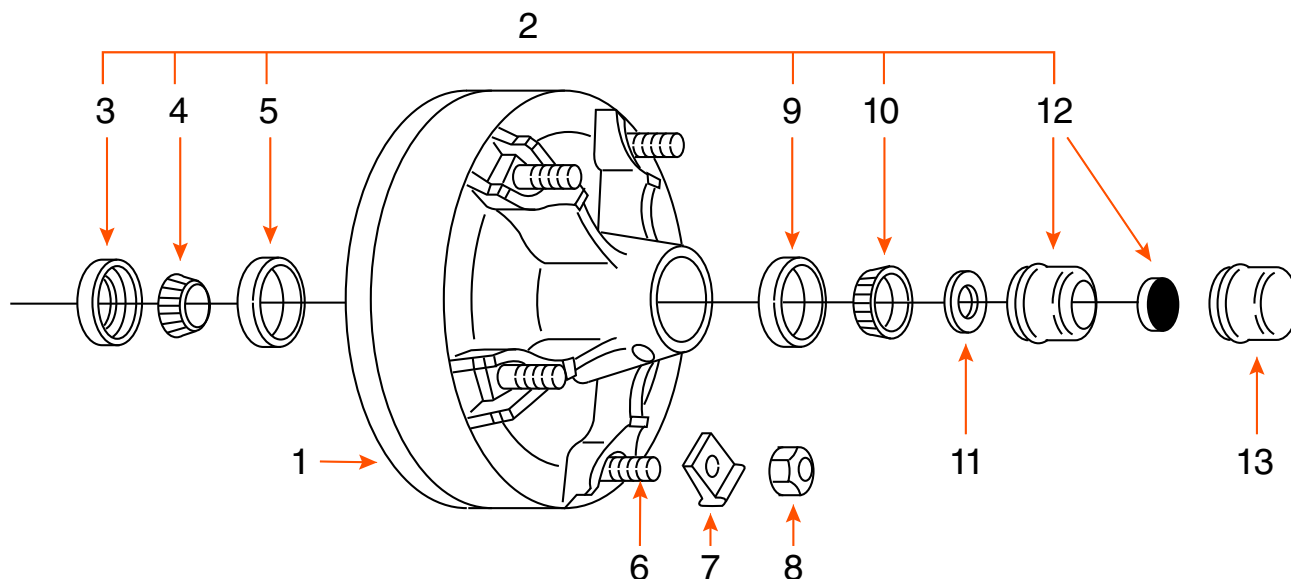

TAMBOUR 5 GOUJONS (COMPLET) / 5 STUDS DRUM (KIT)

TYPE	CAPACITÉ CAPACITY	ROUE WHEEL	MARQUE BRAND
MAISON MOBILE / MOBILE HOME	6K - 7K	14 ^{1/2} " (60145)	

COMPOSANTE COMPONENT	DESCRIPTION	PRODUIT PRODUCT
1	TAMBOUR 12" X 2" DRUM	HD11 1
2	ENSEMBLE DE ROULEMENT / BEARING KIT	ROUL126X
3	JOINT D'ÉTANCHÉITÉ / SEAL	0015E
4	ROULEMENT INTÉRIEUR 1 ^{3/4} " INNER BEARING CONE	25580
5	CAGE INTÉRIEURE / INNER BEARING CUP	25520
6	GOUJON 9/16" STUD	2511
7	ÉCROU DE ROUE / WHEEL NUT	35118
8	TAQUET DE ROUE / RIM CLAMP	60131
9	CAGE EXTÉRIEURE / OUTER BEARING CUP	15245
10	ROULEMENT EXTÉRIEUR 1 ^{1/4} " OUTER BEARING CONE	15123
11	RONDELLE MANDRIN / SPINDLE WASHER	6052
12	BOUCHON «E-Z LUBE» CAP	6046
13	BOUCHON / CAP	6045*